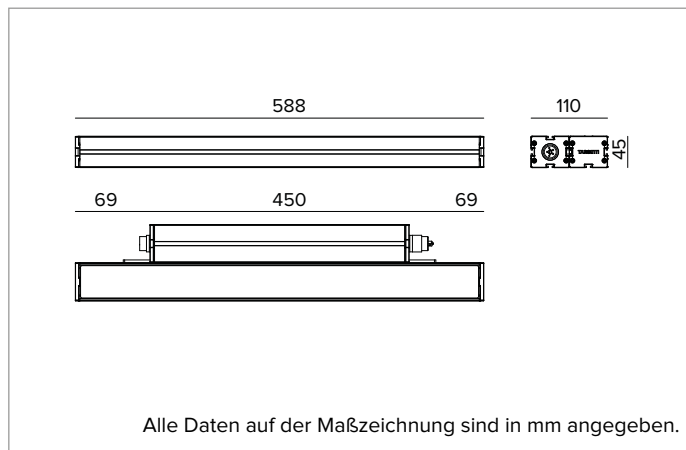

E0552GVL840D2BC | JEDI NOVA 55 Strahler Side Box

Linearer ausrichtbarer LED-Einbaustrahler

	4000K	H(m)	D1(m)	D2(m)	E _{max} (lx)		
	Ra80	121°	11°				
Fixture Power	35W	1	3.55	0.19	4237		
Source Flux	4798lm	2	7.10	0.38	1059		
Fixture Flux	2640lm	3	10.65	0.57	471		
Efficacy	75lm/W	4	14.19	0.76	265		
TS2131	I _{max} =964cd/klm	I _{max}	4624cd	5	17.74	0.95	169

MECHANISCHE MERKMALE

Gehäuse aus eloxiertem extrudiertem Aluminium 15µ. Flache Abdeckung aus 5mm dickem extra klarem Glas. Gehäuse, dessen Ausrichtung gegenüber der Installationsfläche durch zusätzliche Halterungen variiert werden kann.